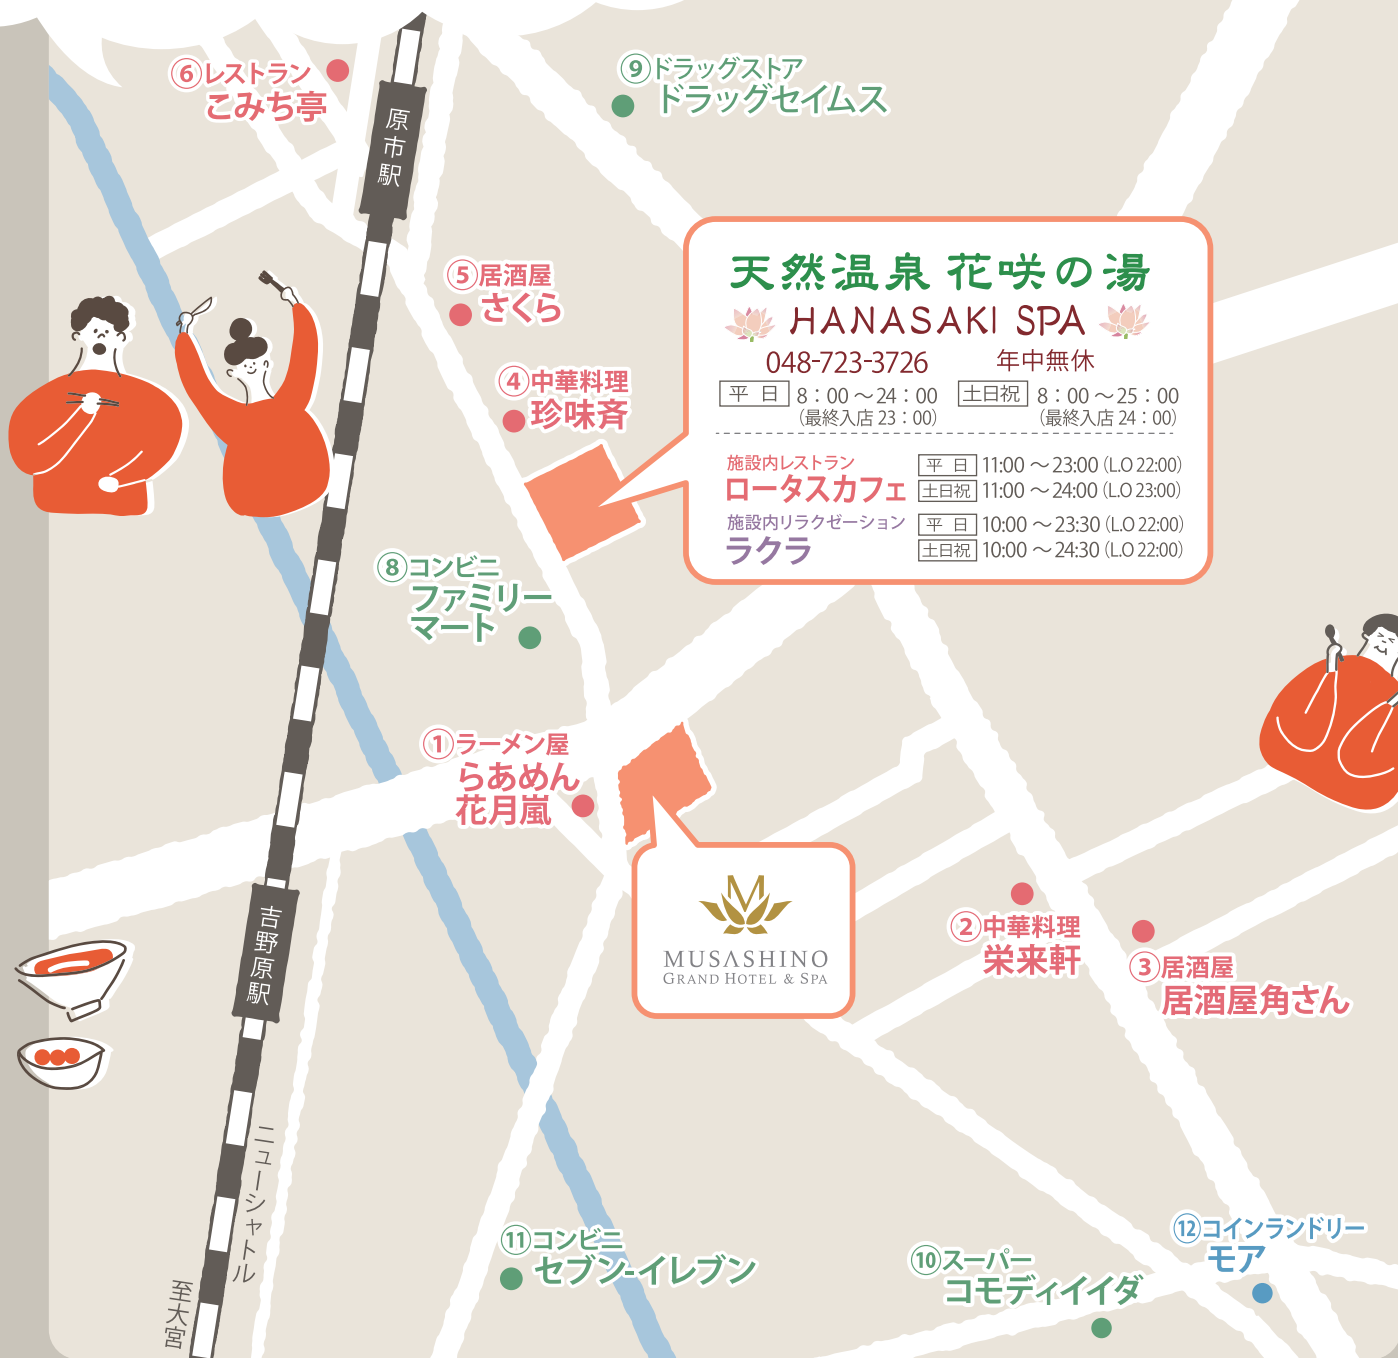

むさしのグランドホテル&スパ 周辺 MAP

⑦和食料理
信濃路

🍴 飲食

- | | |
|-------------------------|--|
| ①らあめん花月嵐 (ラーメン屋) 徒歩 1 分 | 048-721-3242 (11:00 ~ 23:00 L.O22:40 年中無休) |
| ②栄来軒 (中華料理) 徒歩 7 分 | 048-722-1388 (11:30 ~ 14:30 / 17:00 ~ 21:00 火曜・水曜定休) |
| ③居酒屋角さん (居酒屋) 徒歩 7 分 | 048-722-6537 (17:00 ~ 23:00 L.O 22:00 木曜定休・その他不定休) |
| ④珍味斎 (中華料理) 徒歩 7 分 | 048-721-3355 (11:30 ~ 13:30 / 17:00 ~ 20:00 火曜・第3月曜定休) |
| ⑤さくら (居酒屋) 徒歩 8 分 | 048-723-1022 (17:00 ~ 22:00 日・祝定休) |
| ⑥こみち亭 (レストラン) 徒歩 11 分 | 048-628-5303 (11:30 ~ 14:30 L.O14:00/17:00 ~ 21:00 L.O20:00 水曜・日曜定休) |
| ⑦信濃路 (和食料理) 徒歩 17 分 | 048-721-3232 (11:00 ~ 22:00 月曜定休) |

🛒 お買い物

- | | |
|-----------------------------|-----------------------------------|
| ⑧ファミリーマート (コンビニ) 徒歩 4 分 | 048-724-3605 (24 時間営業) |
| ⑨ドラッグセイムス (ドラッグストア) 徒歩 13 分 | 048-723-6110 (10:00 ~ 21:45 年中無休) |
| ⑩コモディイダ (スーパー) 徒歩 15 分 | 048-661-8551 (9:00 ~ 21:00) |
| ⑪セブンイレブン (コンビニ) 徒歩 13 分 | 048-652-2152 (24 時間営業) |

📺 その他

- | | |
|--------------------------------|----------------------------------|
| ⑫コインランドリーモア (コインランドリー) 徒歩 14 分 | 048-662-7000 (5:00 ~ 24:00 年中無休) |
|--------------------------------|----------------------------------|